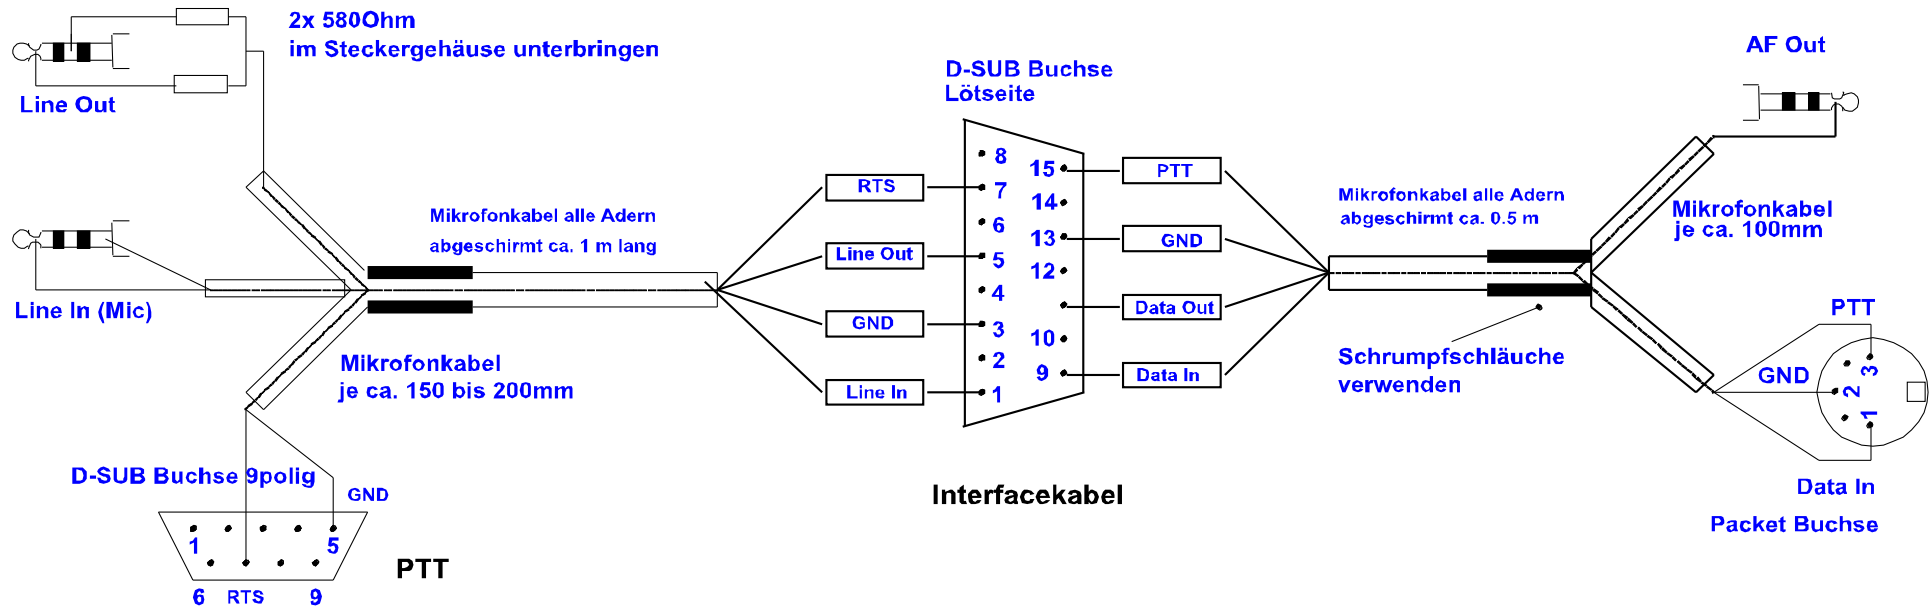

Soundcard Computer

Interfacekabel

Kabel für CAT Steuerung Stecker + Buchse D-SUB

DK9PM Simple Interface FT-2000

Stand: 19.4.2008