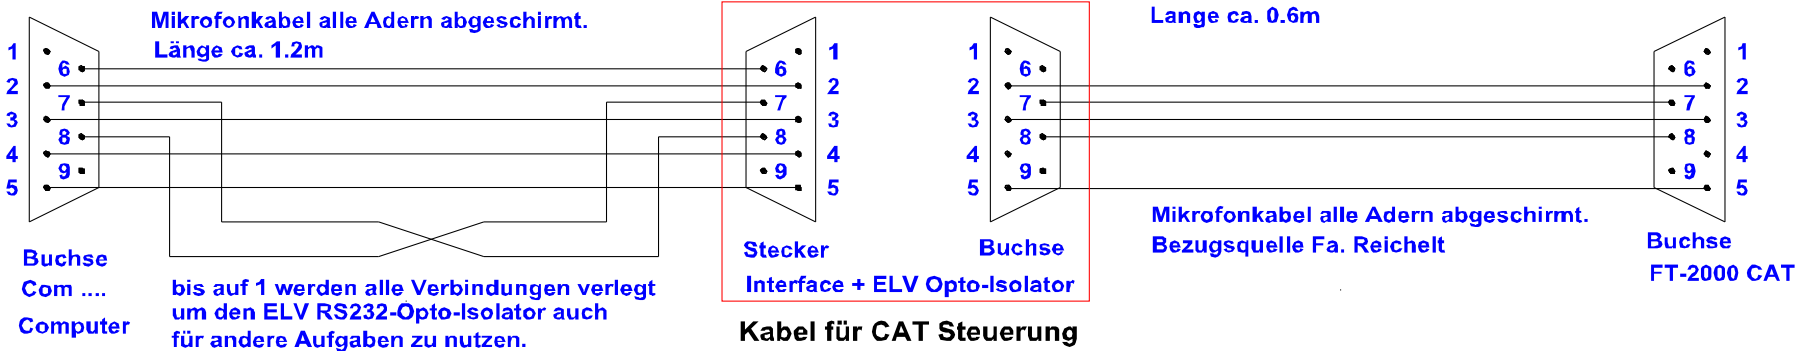

Soundcard Computer

Interfacekabel

Kabel für CAT Steuerung Stecker + Buchse D-SUB

DK9PM Simple Interface FT-2000

Stand: 19.4.2008